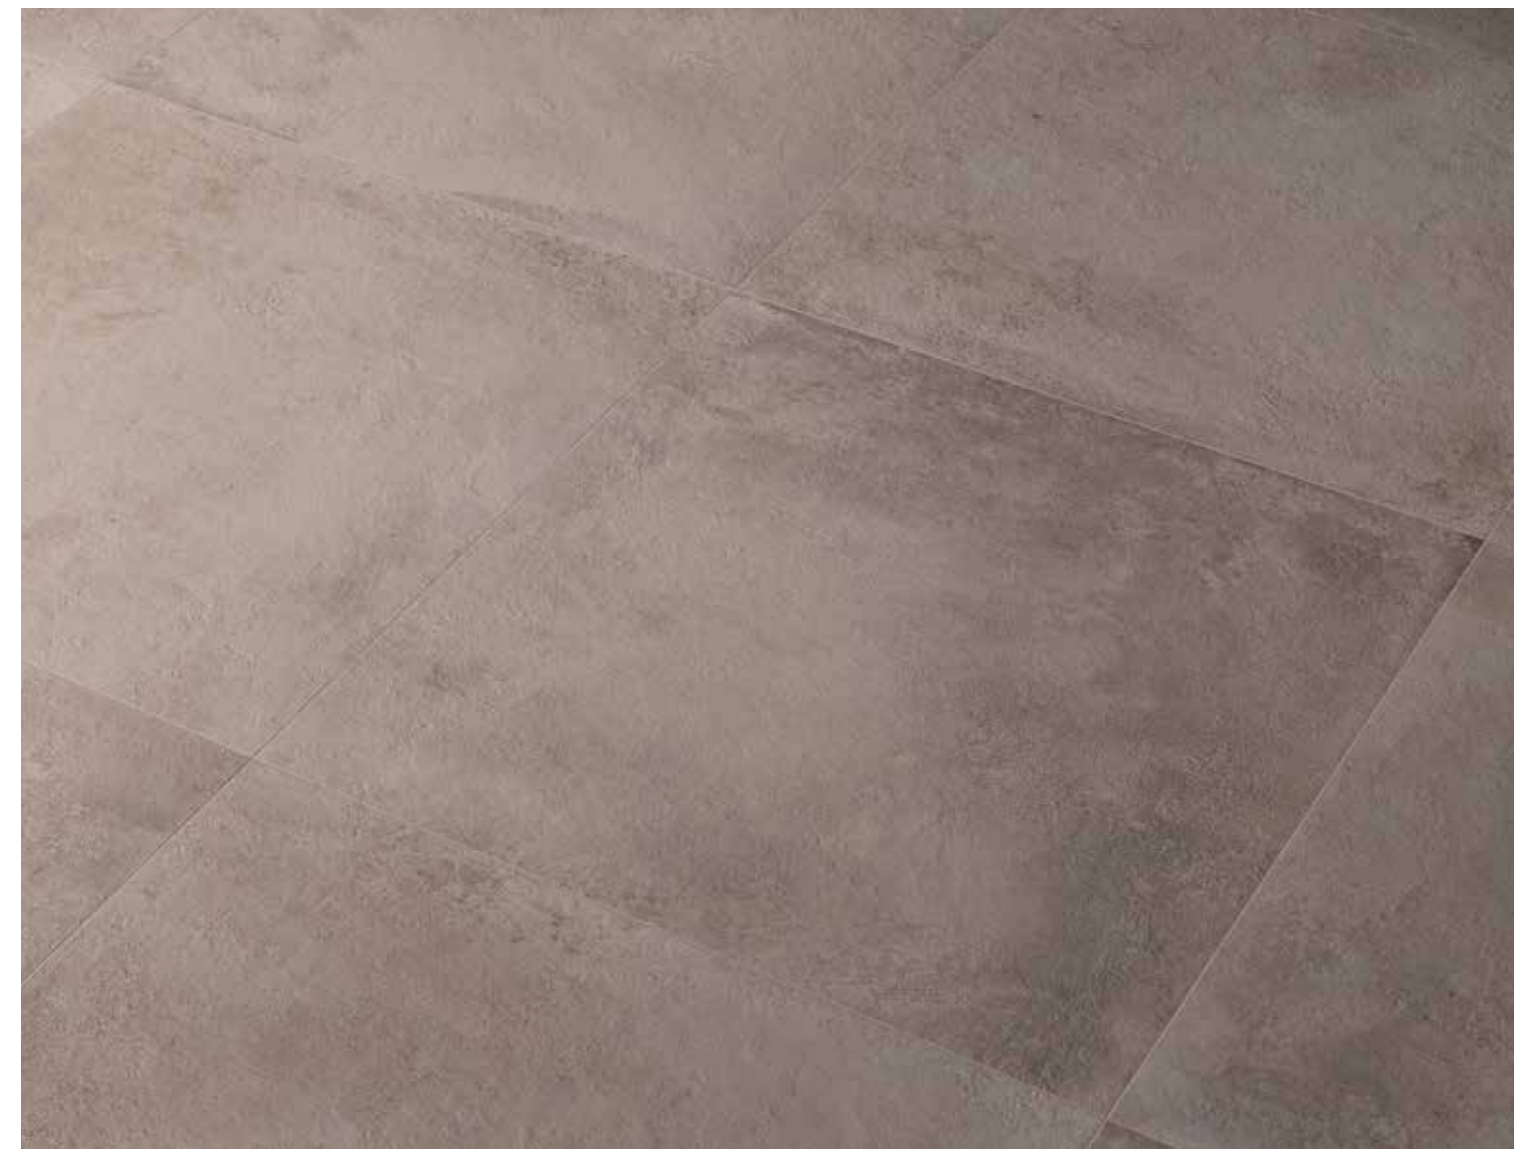

V3
НЕОДНОРОДНЫЙ
MODERATE VARIATION

80x160 см

60x120 см

80x80 см

60x60 см

ДОСТУПНЫЕ ТИПЫ ПОВЕРХНОСТИ / FINITURE DISPONIBILI / AVAILABLE FINISHES

Натуральный
Naturale
Matt

ДЕКОРЫ ИЗ КЕРАМОГРАНИТА / DECORI IN GRES PORCELLANATO / PORCELAIN STONEWARE DECORS