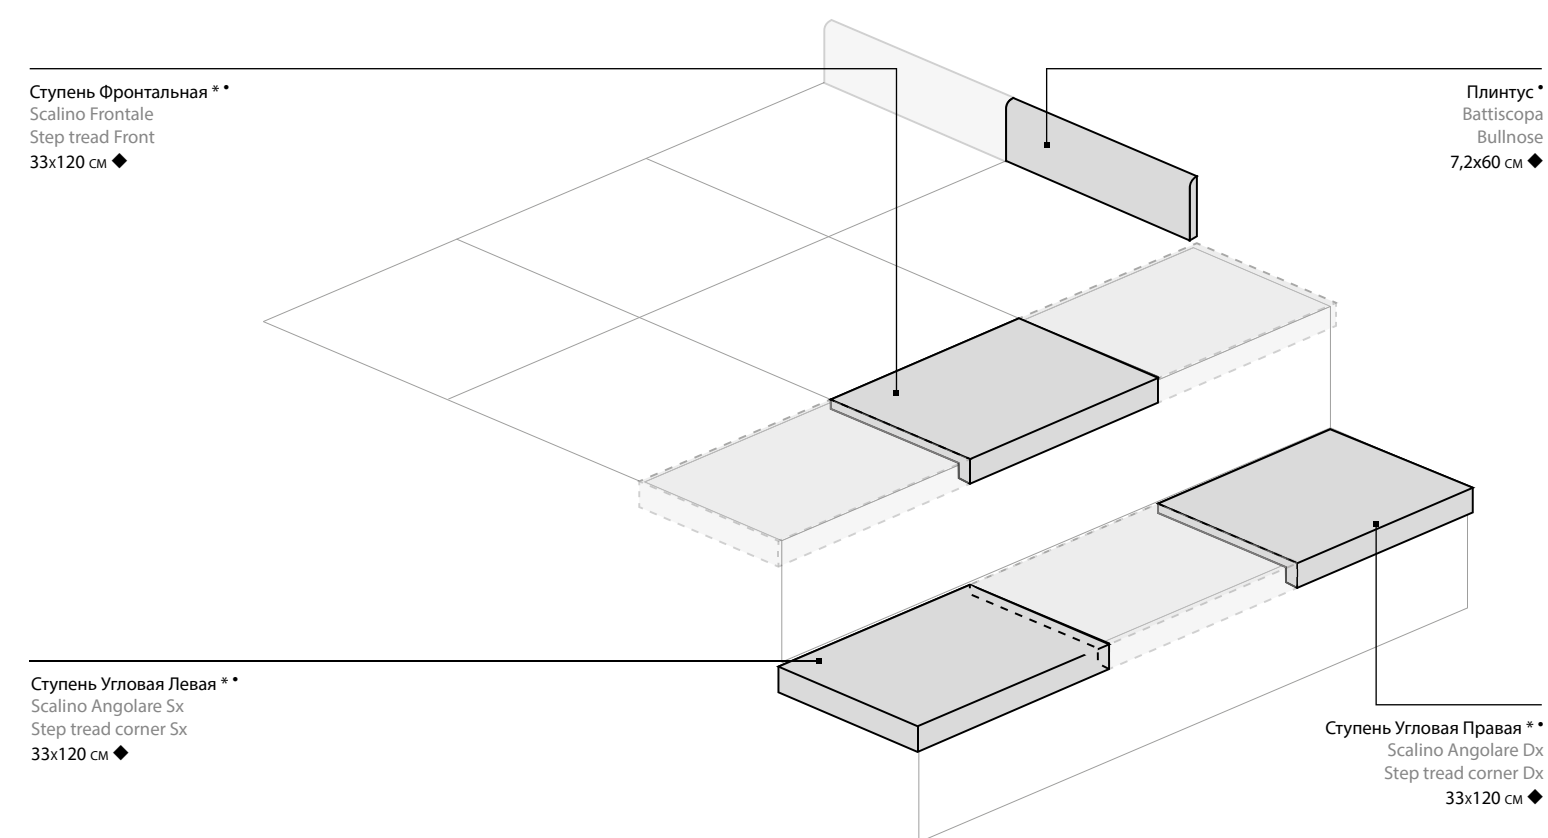

СПЕЦИАЛЬНЫЕ ИЗДЕЛИЯ / PEZZI SPECIALI / TRIM PIECES

* Производится под заказ / Prodotto su richiesta / Made on request
* Имеется во всех цветах / Disponibile in tutti i colori / Available in all colors