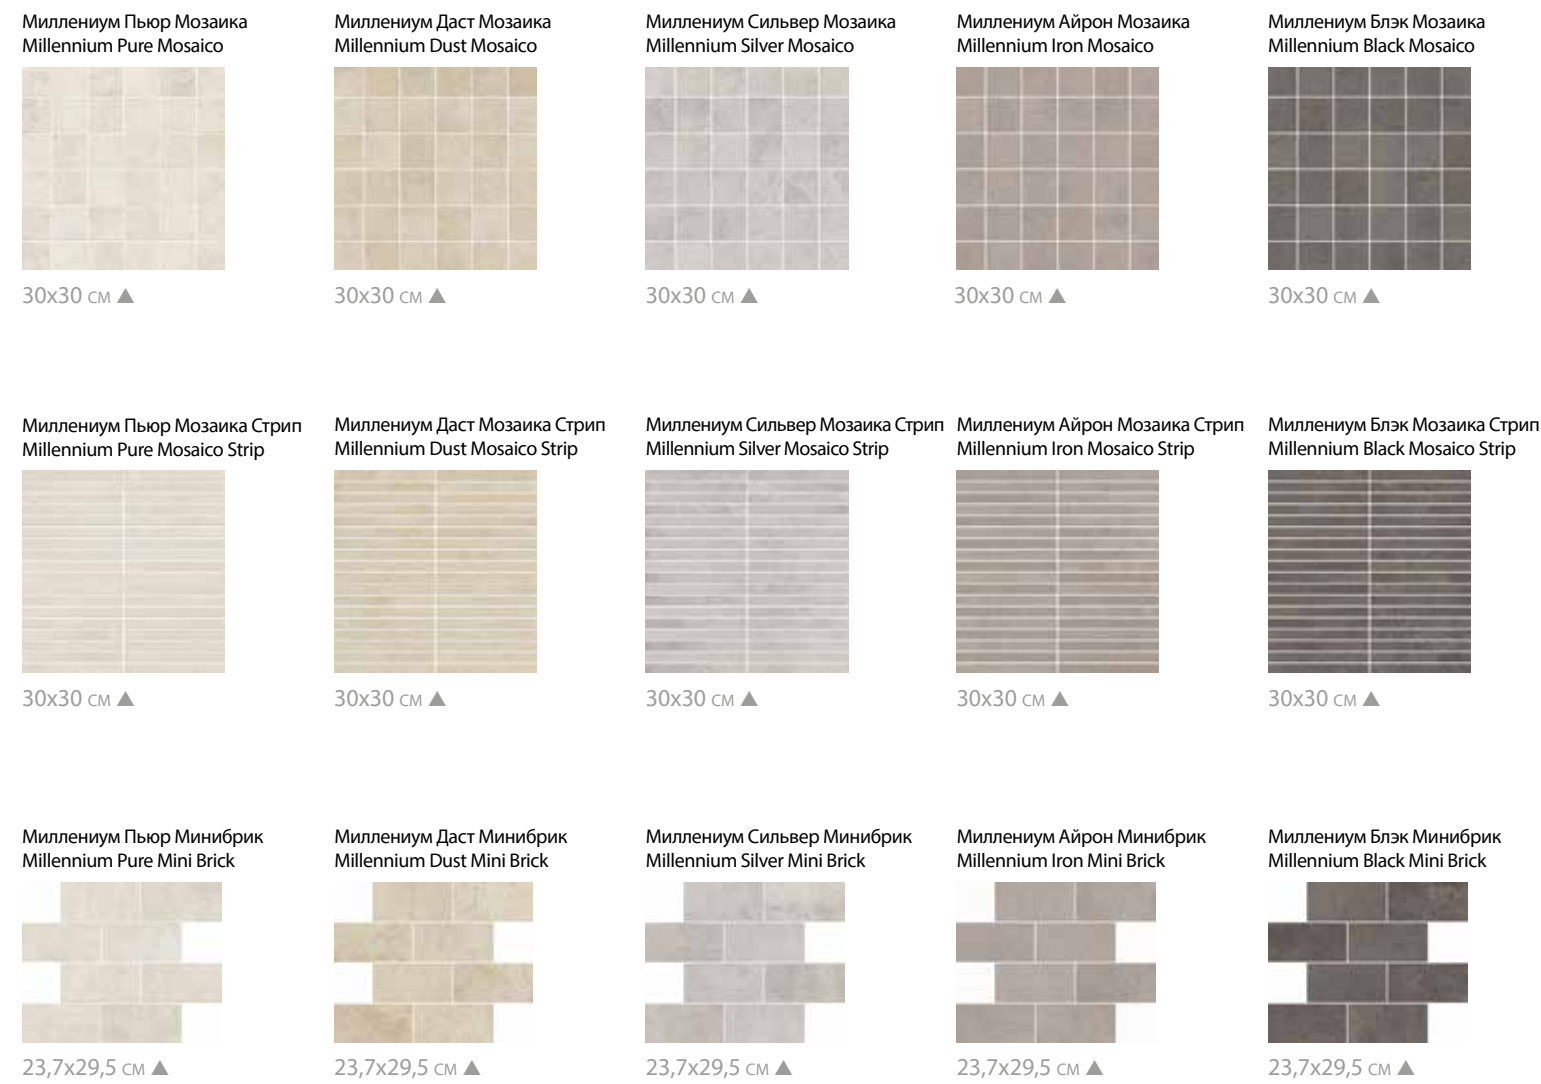

ДЕКОРЫ ИЗ КЕРАМОГРАНИТА / DECORI IN GRES PORCELLANATO / PORCELAIN STONEWARE DECORS