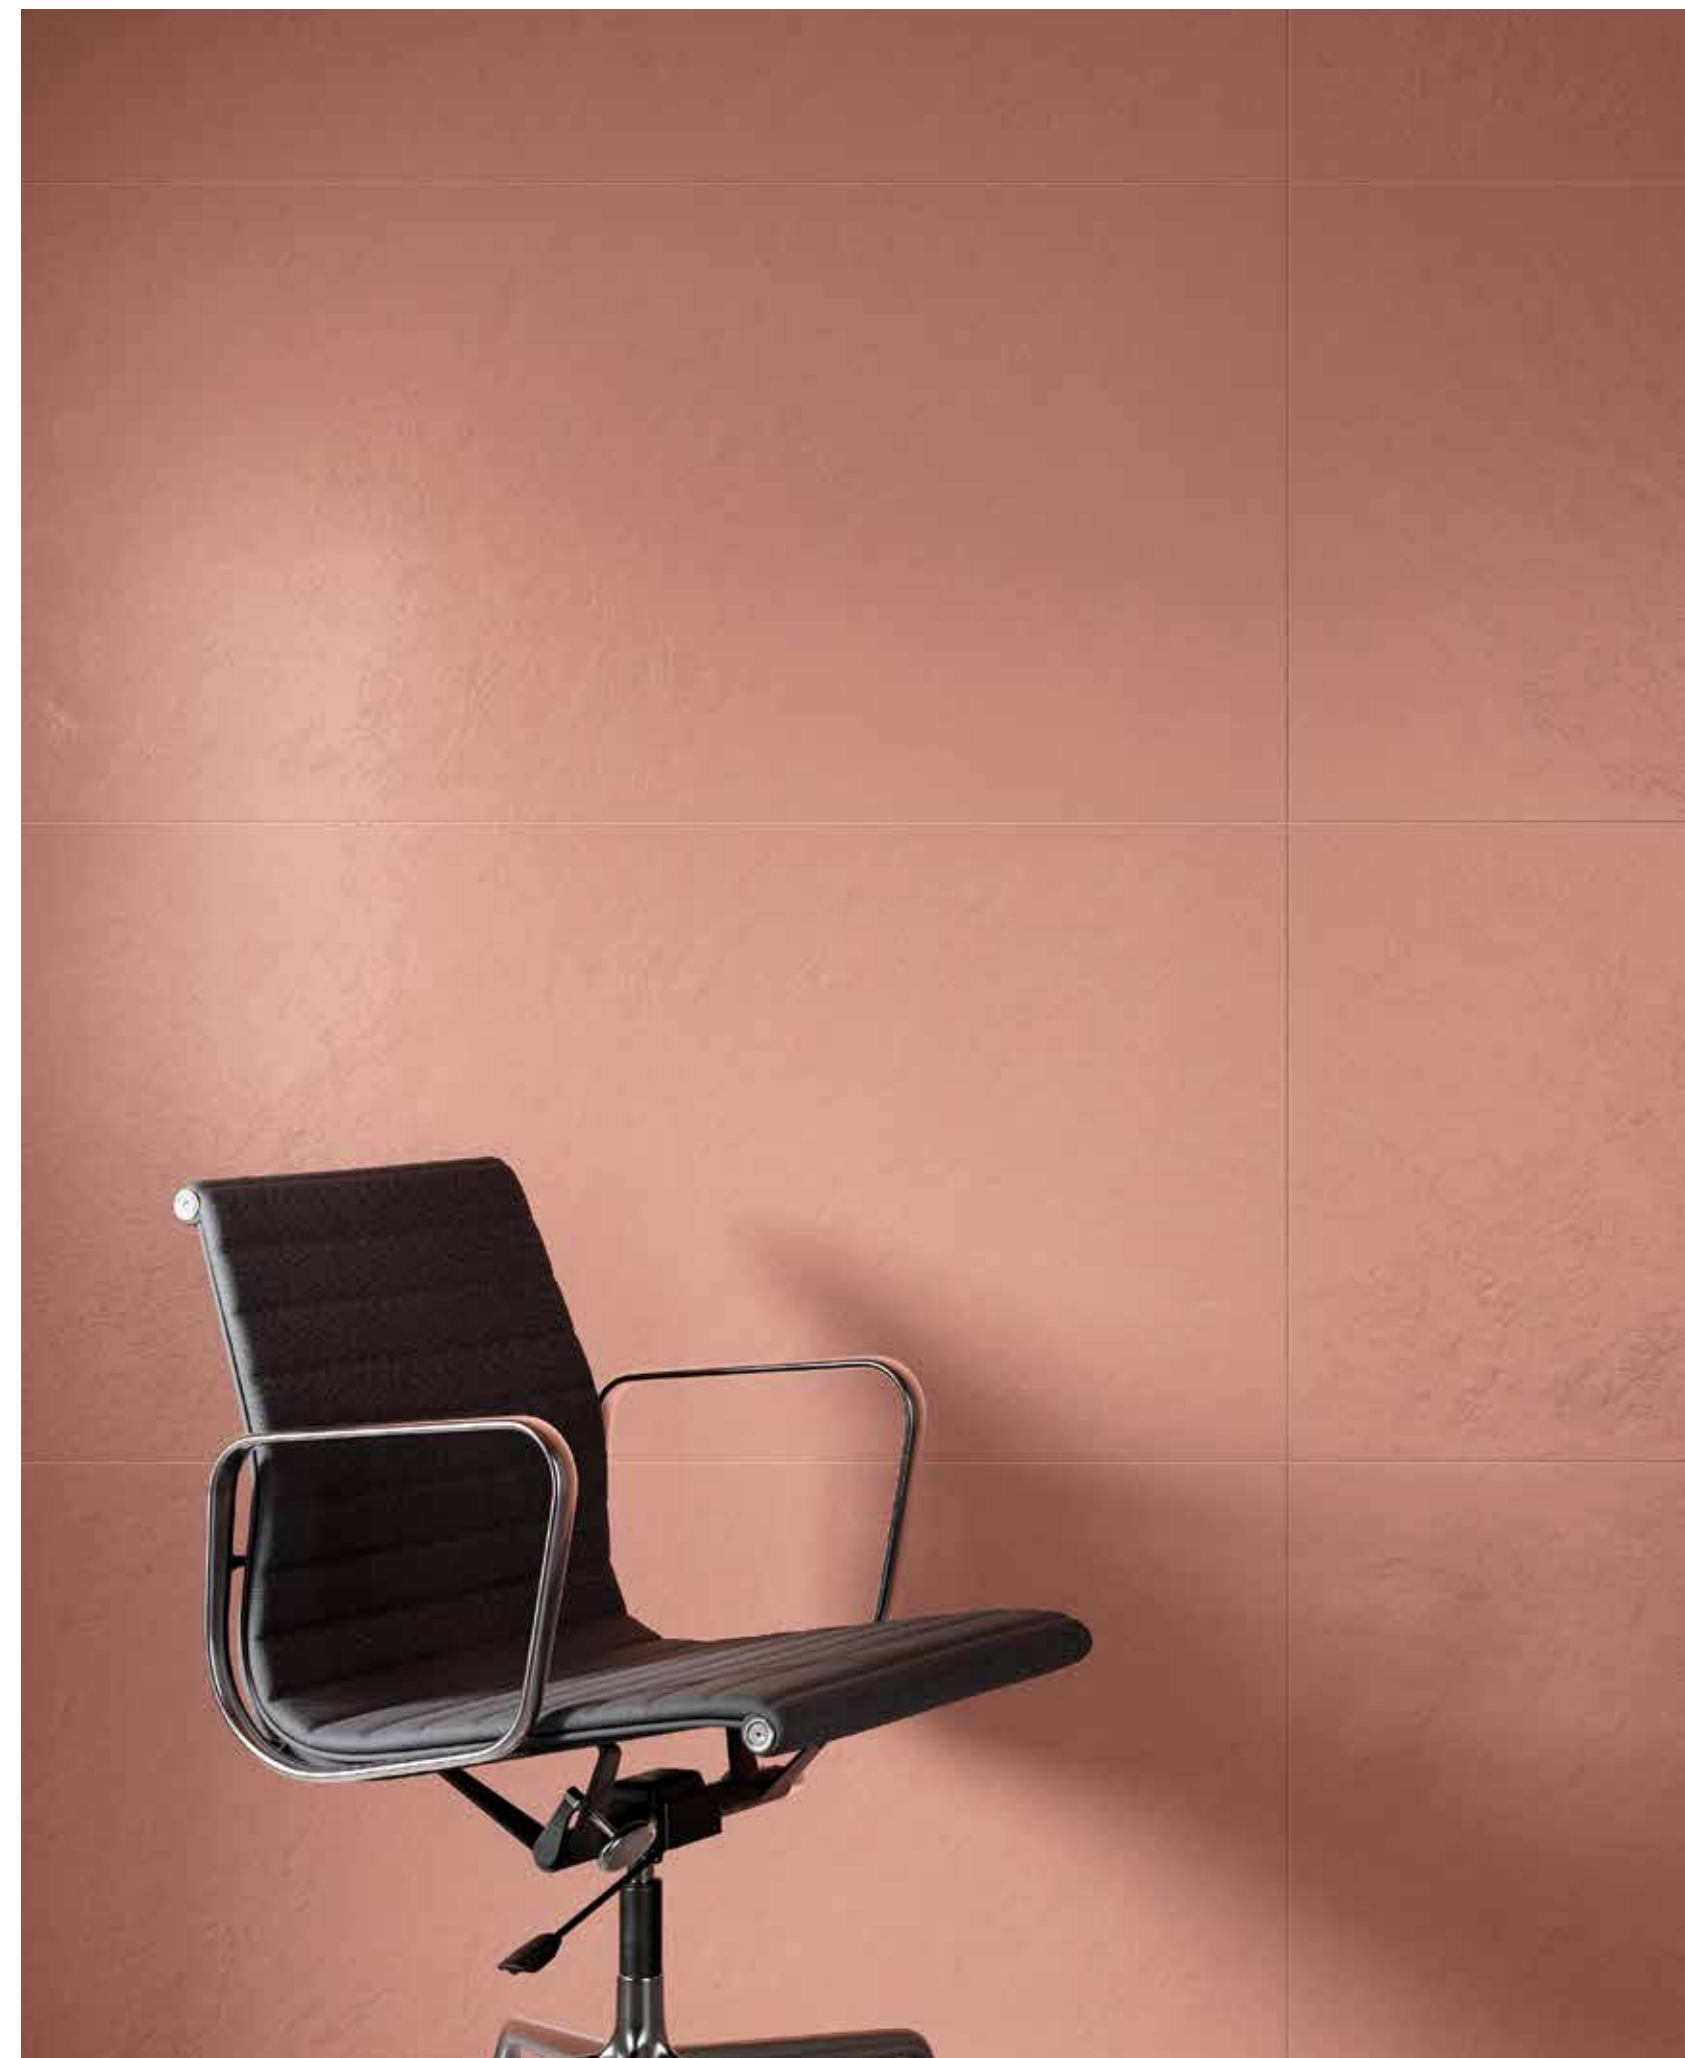

Айрон 60x120 см / Iron 60x120 cm