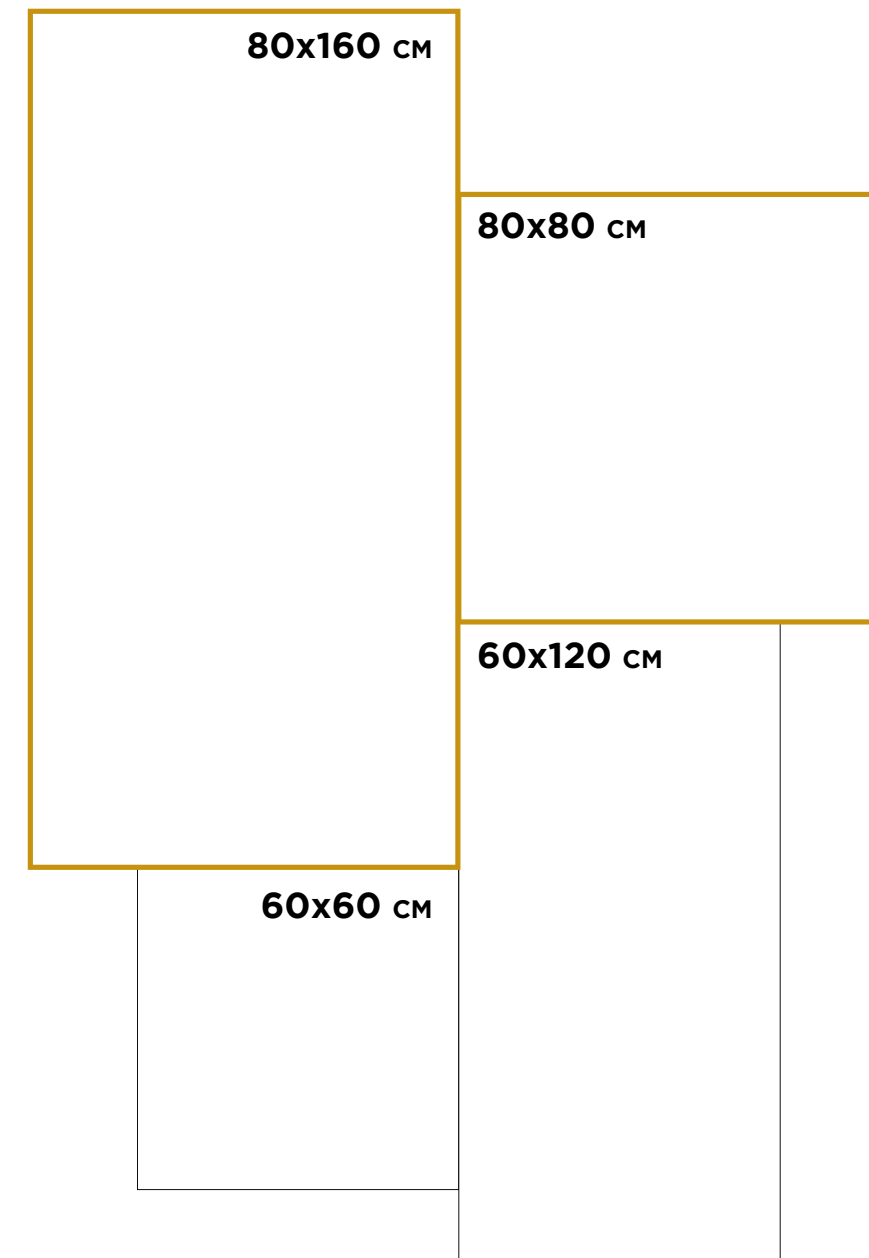

ФОРМАТЫ ДЛЯ НОВЫХ ИЗМЕРЕНИЙ

[SIZES FOR NEW DIMENSION]

Благодаря широкой гамме форматов, керамогранит под бетон прекрасно подходит для оформления городского интерьера. Две новинки – 80x80 и крупный формат 80x160 (которого еще никогда не было в гамме продукции) позволят создавать проекты с минимальным количеством укладочных швов.

L'effetto cemento si presta ad ambientazioni metropolitane grazie a una completa gamma di formati. Due le novità: l'80x80 e il grande 80x160, una dimensione mai raggiunta prima, per progettare spazi ampi riducendo le discontinuità superficiali.

The cement effect is ideal for metropolitan settings, thanks to the complete range of sizes, with two new options - 80x80 and the unprecedented 80x160 – perfect for boosting surface continuity when designing large spaces.