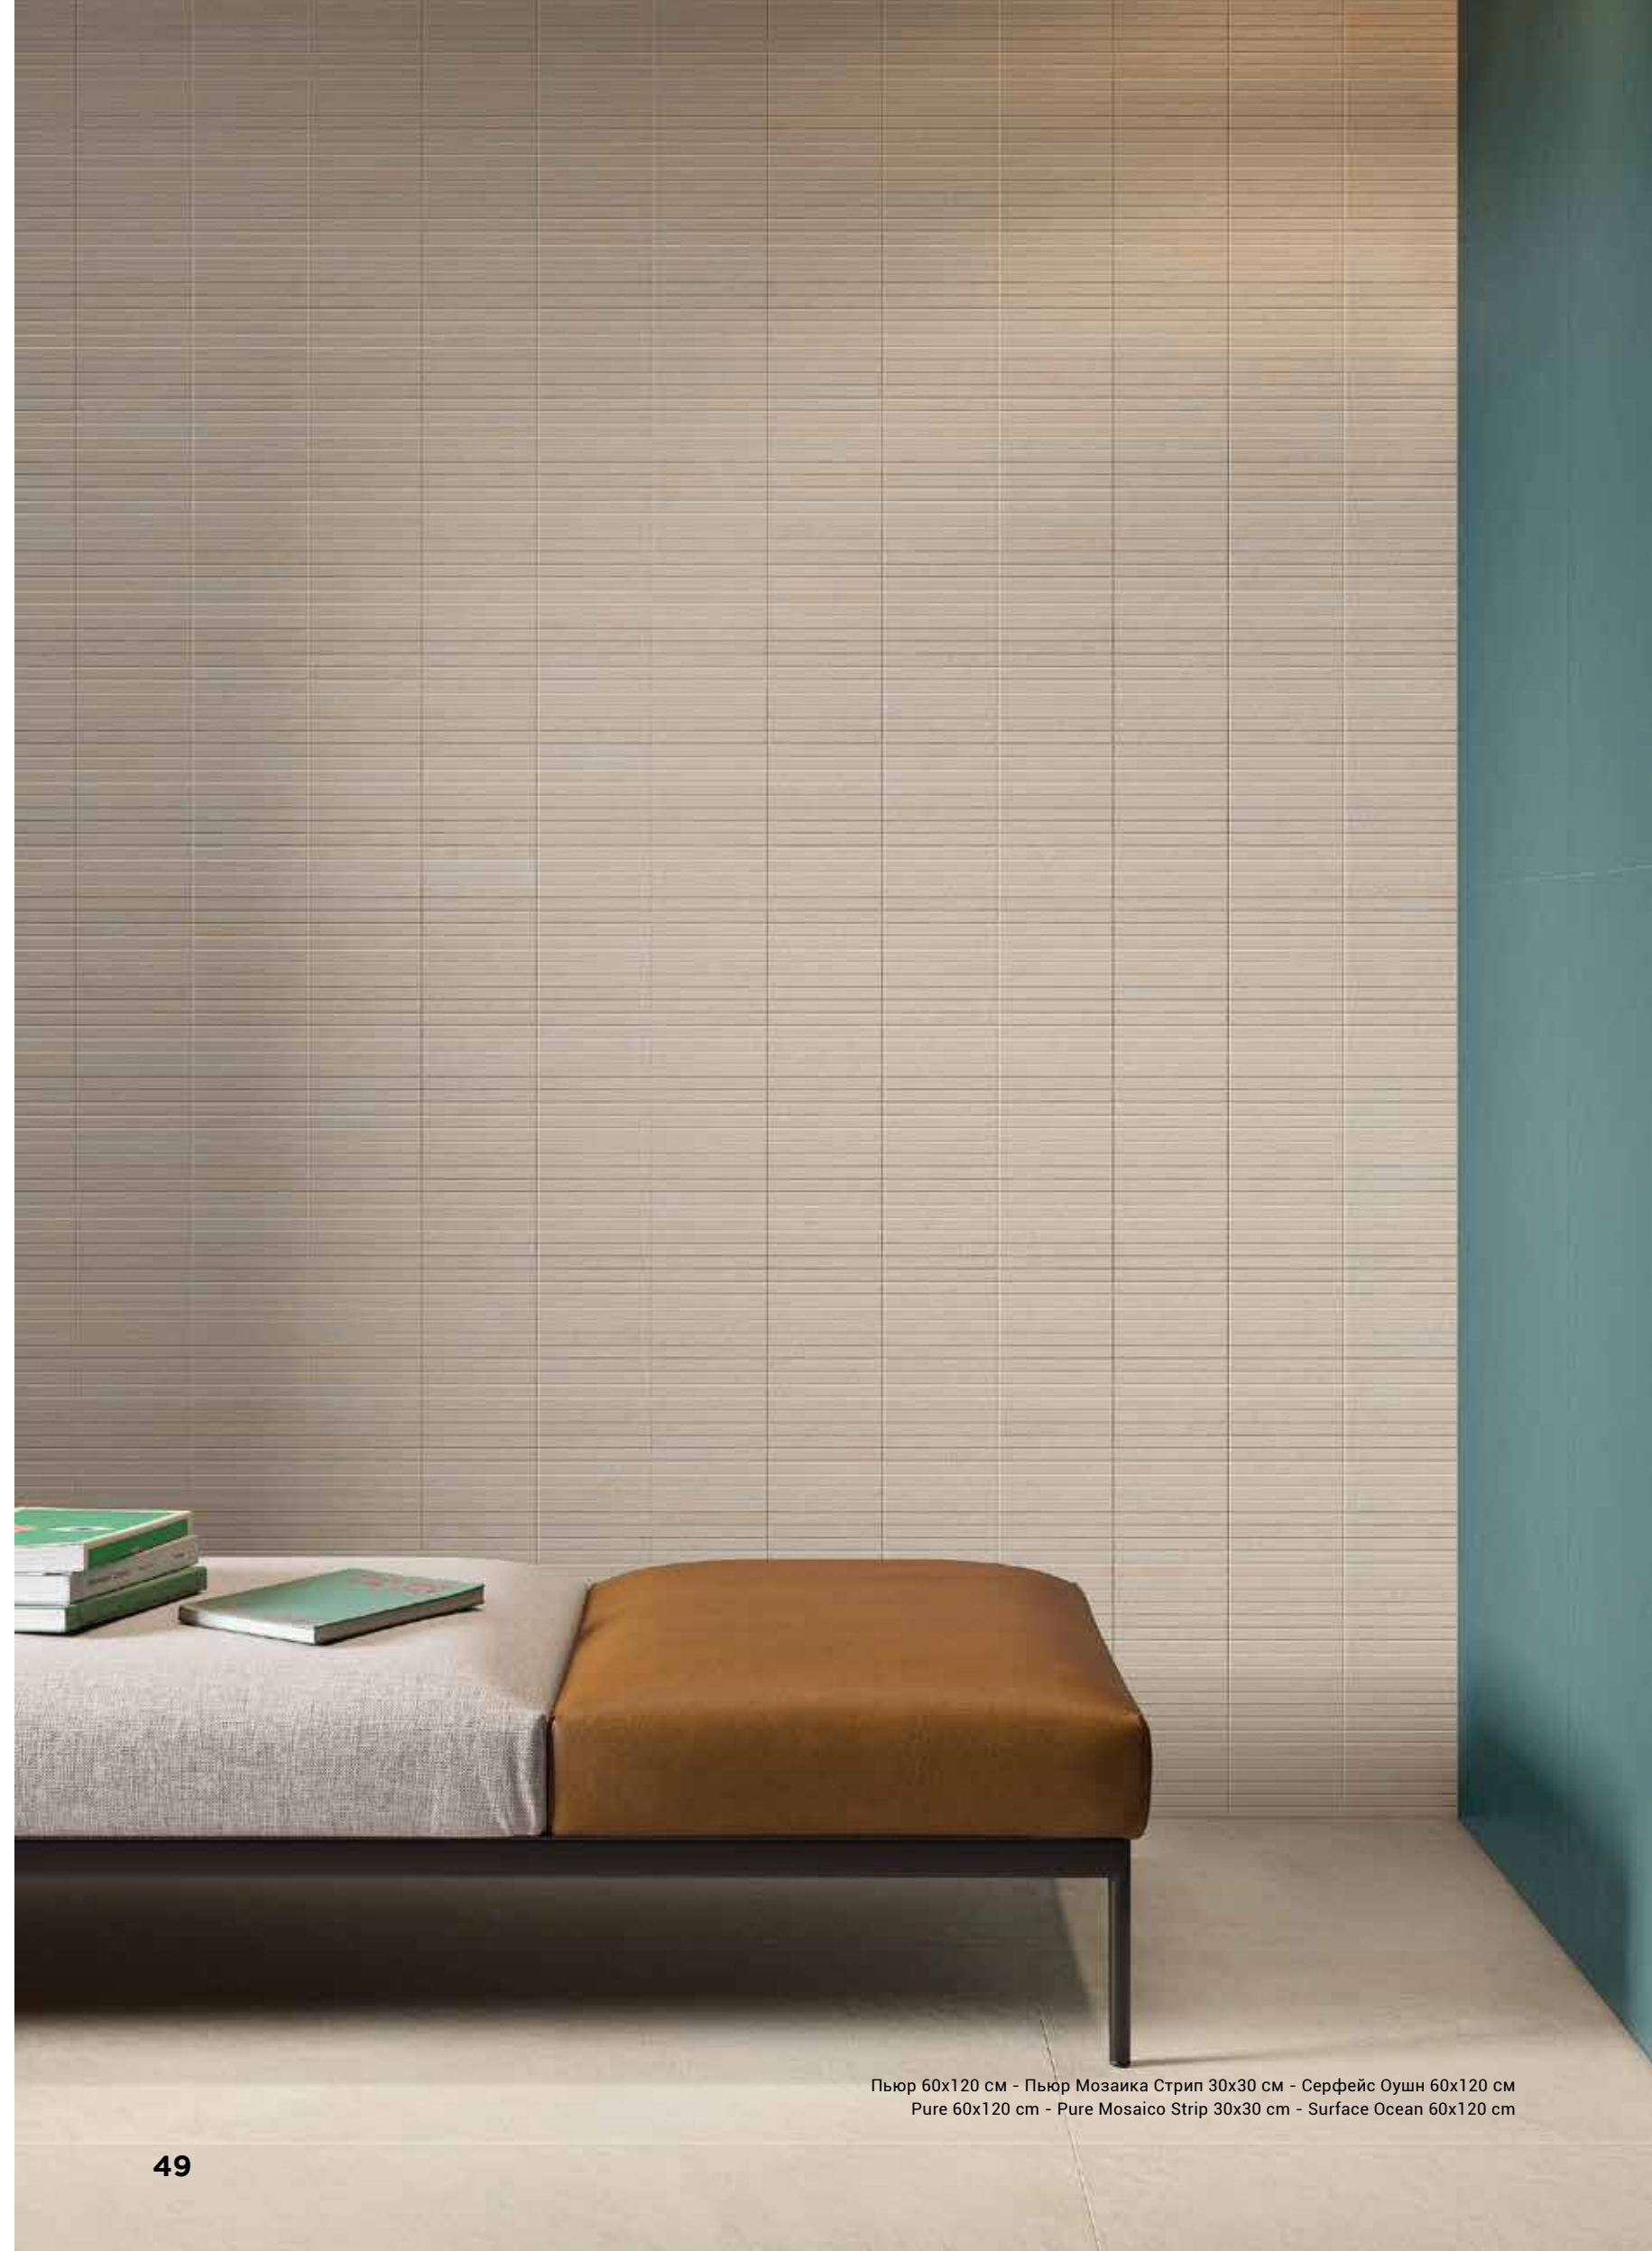

Блак 80x160 см - Плей Найт 15x15 см / Black 80x160 cm - Play Night 15x15 cm

ИГРАЕМ ВМЕСТЕ

[PLAYING TOGETHER]

Пъор 60x120 см - Пъор Мозаика Стрип 30x30 см - Серфейс Оушн 60x120 см
Pure 60x120 cm - Pure Mosaico Strip 30x30 cm - Surface Ocean 60x120 cm