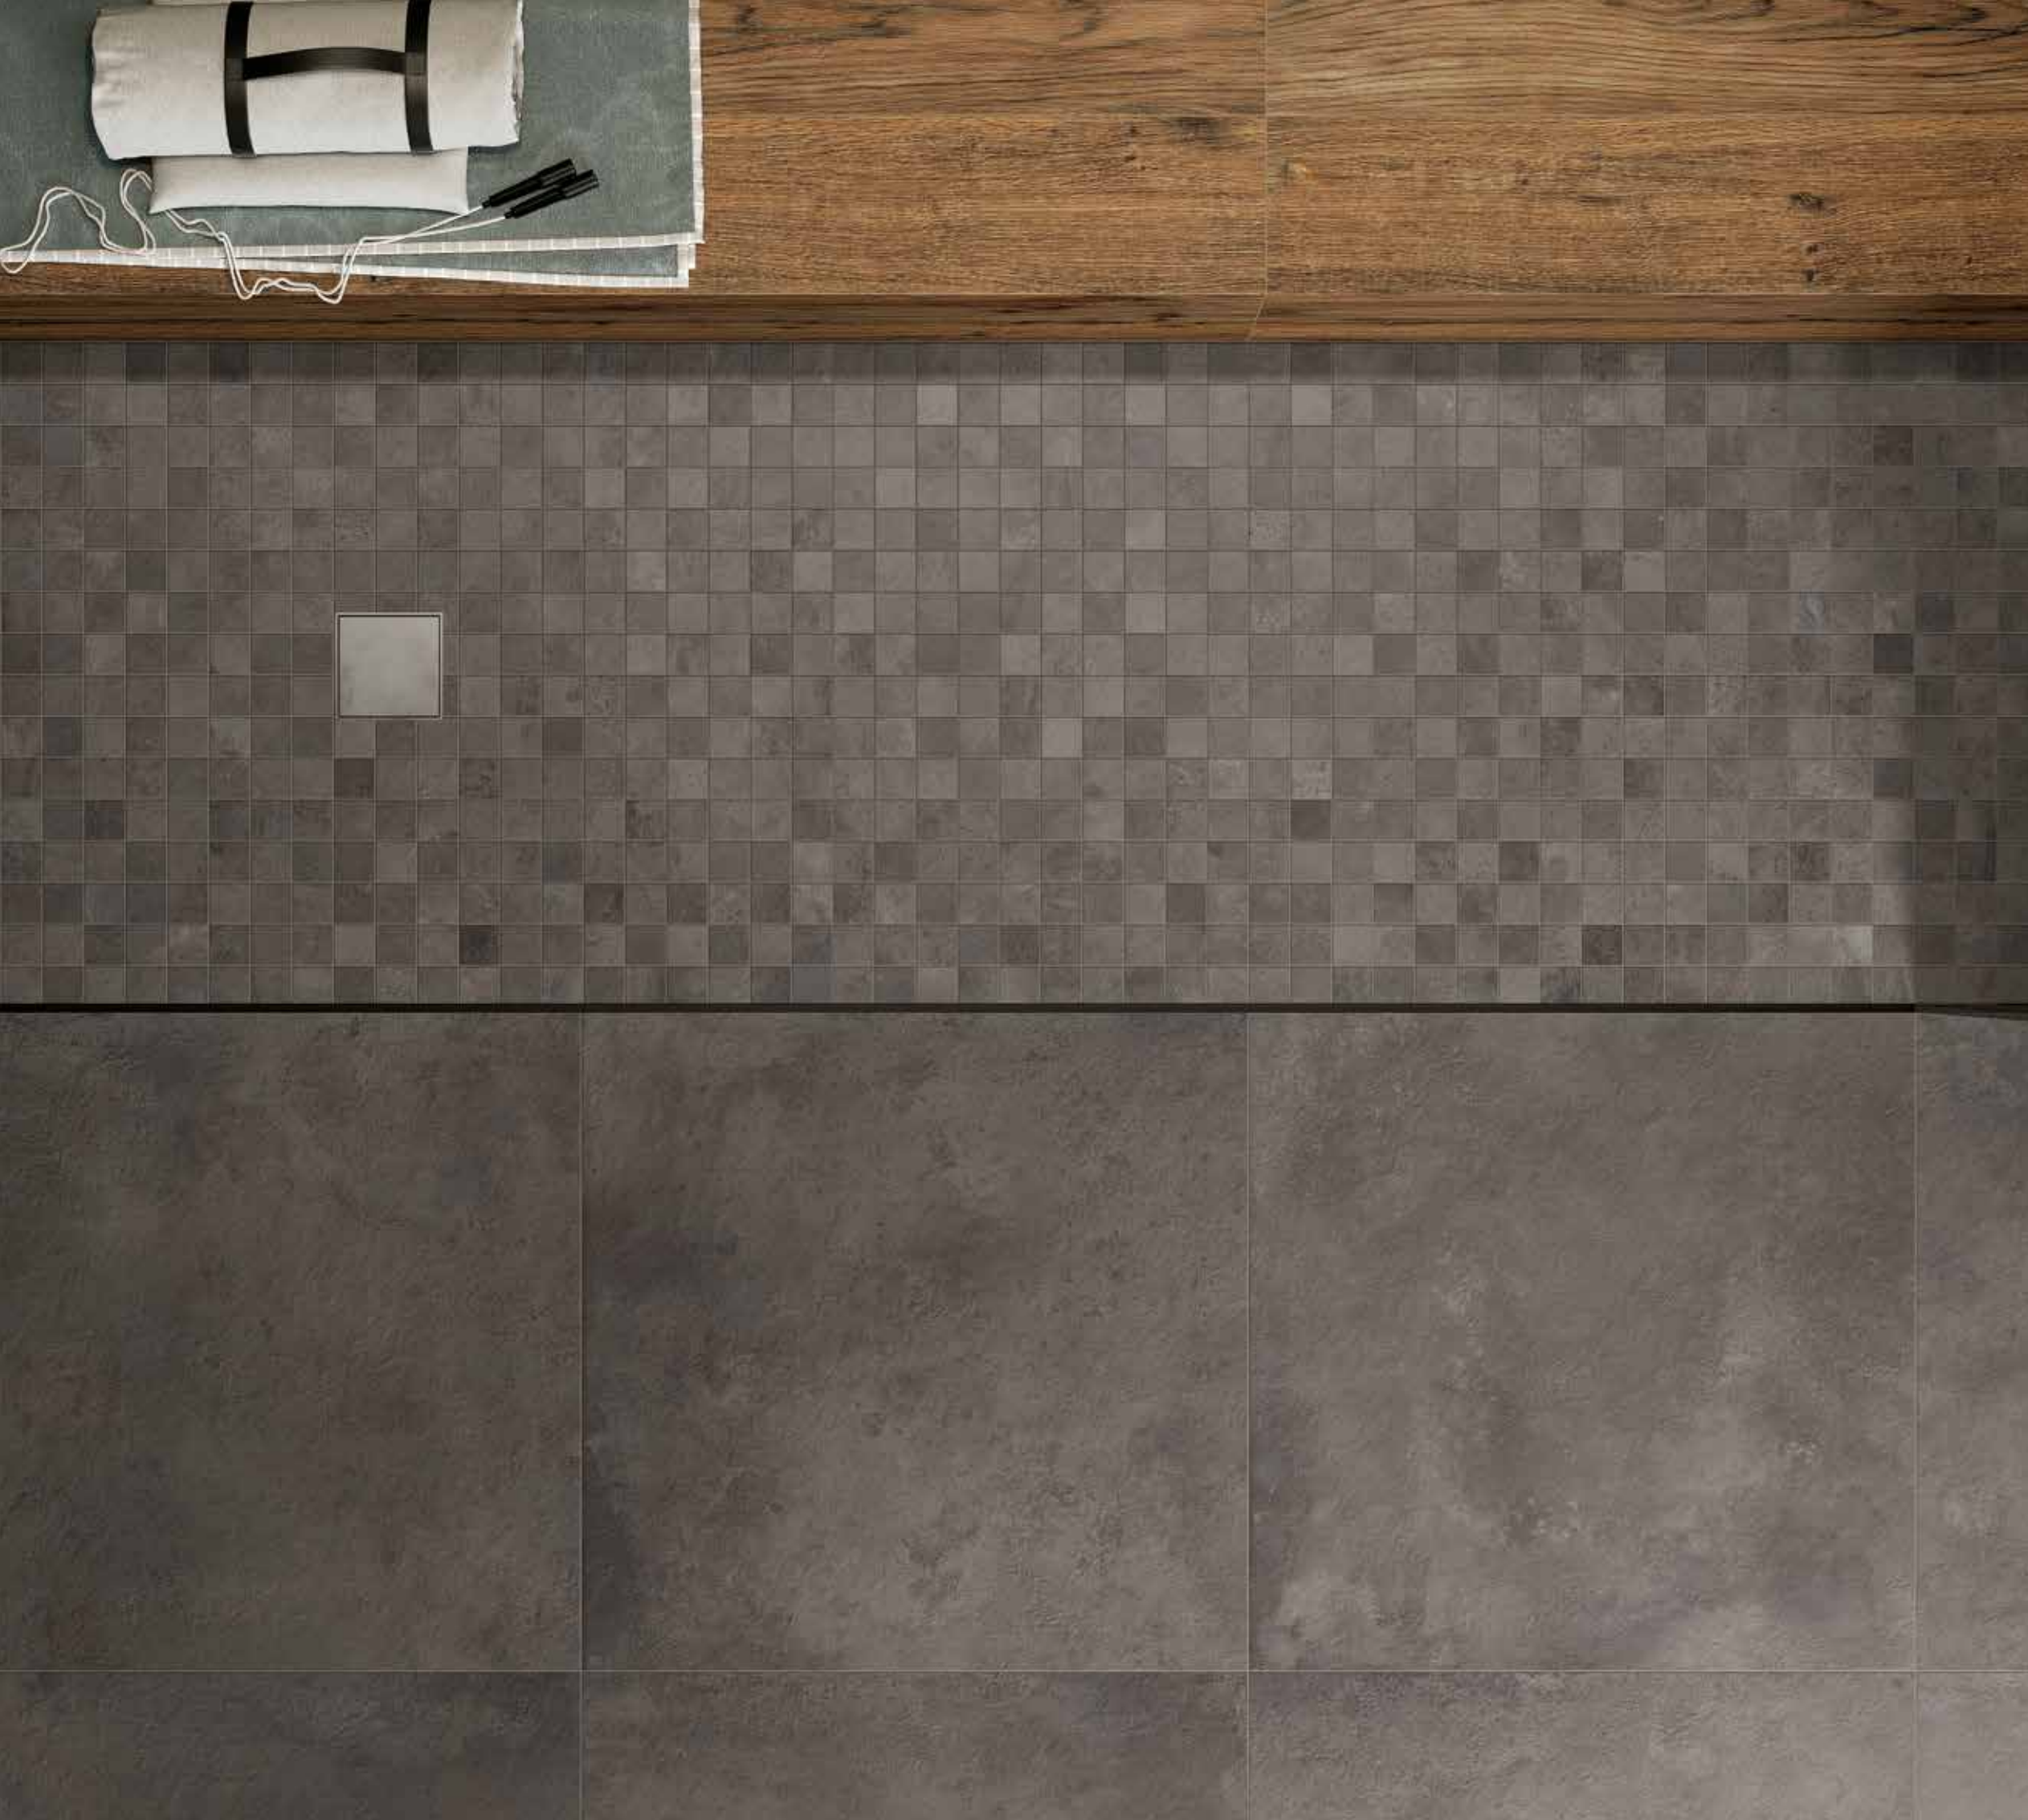

Сильвер 80x160 см - Серфейс Сан 60x120 см
Silver 80x160 cm - Surface Sun 60x120 cm

Сильвер 80x160 см - Серфейс Скарлет 60x120 см
Silver 80x160 cm - Surface Scarlet 60x120 cm

Блэк 80x80 см - Блэк Мозаика 30x30 см - Серфейс Оушн 60x120 см / Black 80x80 cm - Black Mosaico 30x30 cm - Surface Ocean 60x120 cm