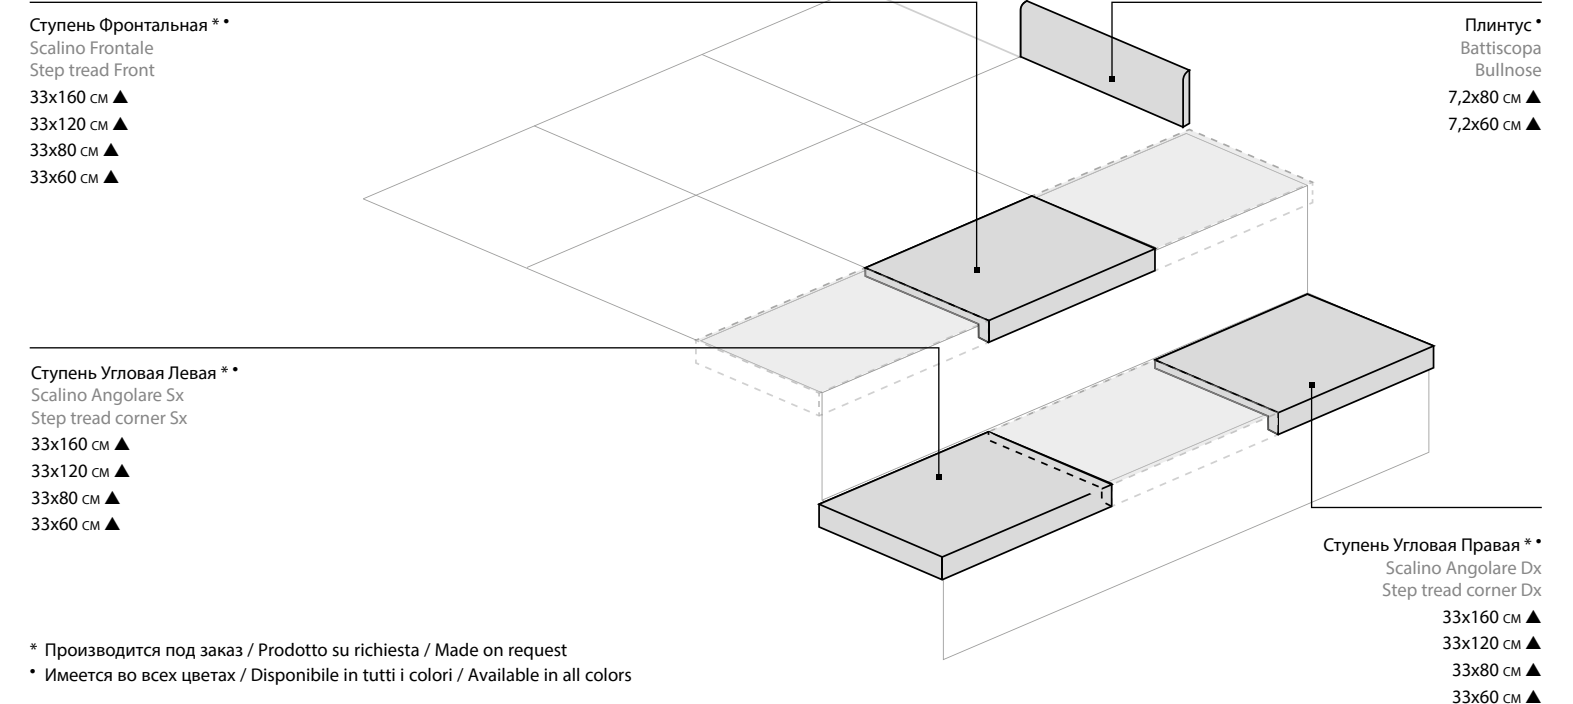

СПЕЦИАЛЬНЫЕ ИЗДЕЛИЯ / PEZZI SPECIALI / TRIM PIECES

* Производится под заказ / Prodotto su richiesta / Made on request
* Имеется во всех цветах / Disponibile in tutti i colori / Available in all colors